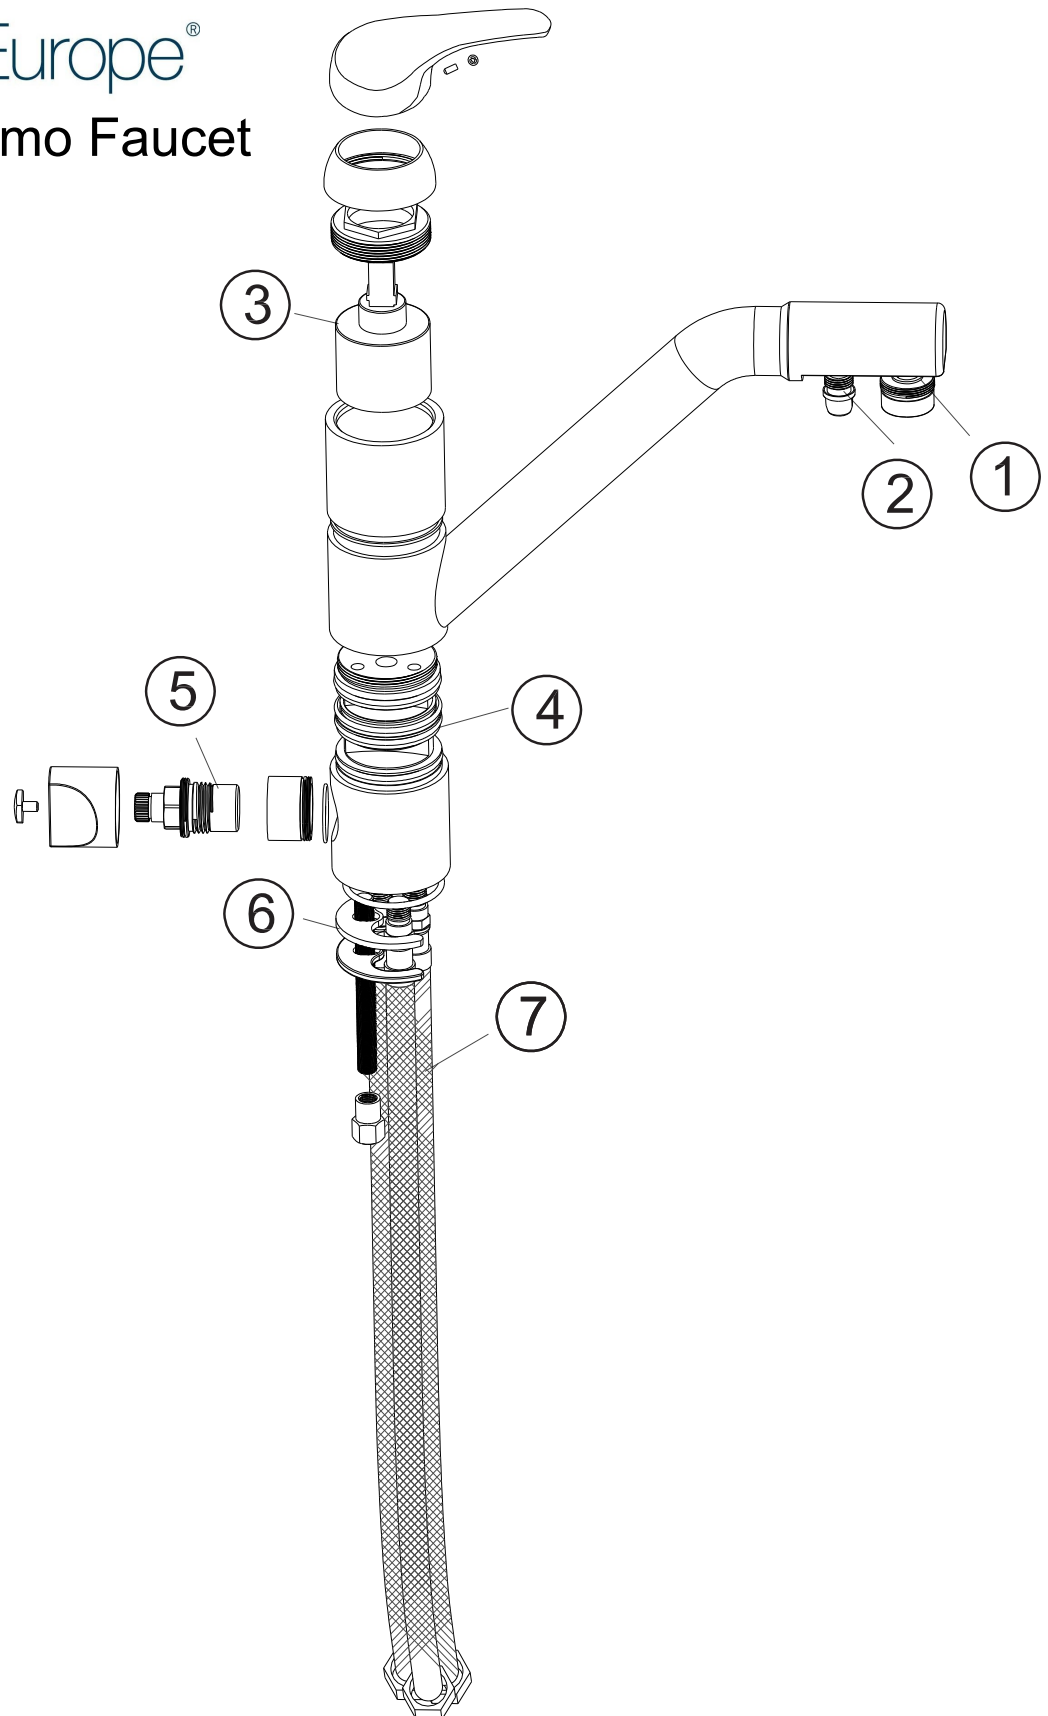

**PuricomEurope**<sup>®</sup>  
Exploded Cosmo Faucet

1	OUTPUT ATOMIZER HOT/COLD	754111
2	OUTPUT ATOMIZER RO	262410
3	VALVE HOT/COLD	658104
4	O-RING KIT	262416
5	VALVE RO	658107
6	FIXING KIT	261901
7	FLEXIBLE INPUT HOT/COLD	715700
8	FLEXIBLE INPUT RO	715700